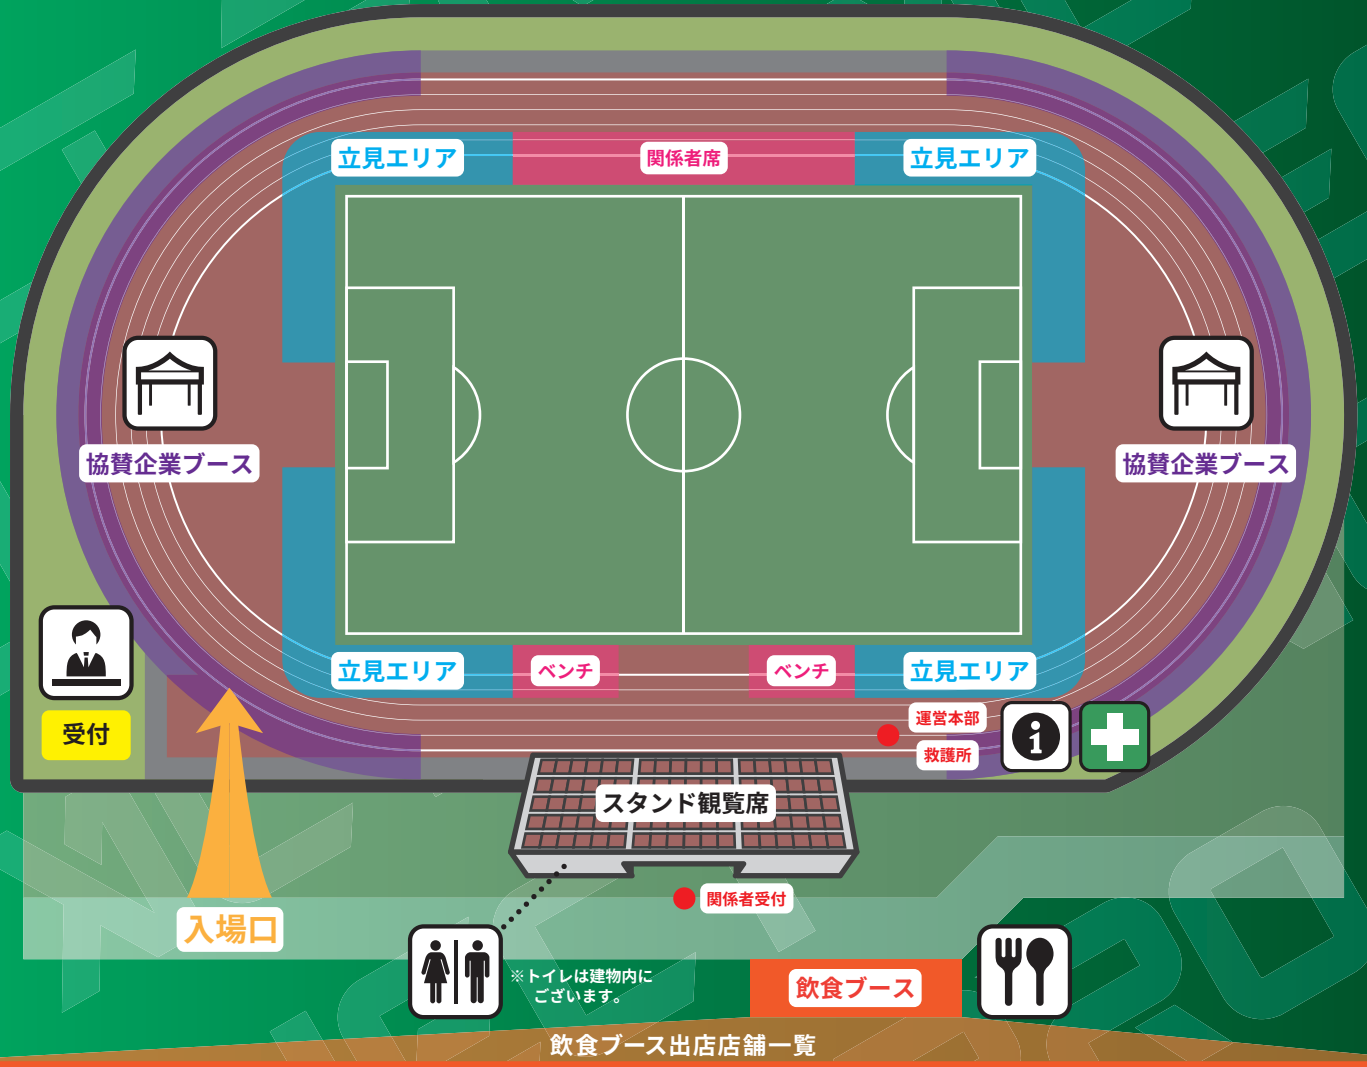

Layout

会場レイアウト

飲食ブース出店店舗一覧		
朝霞食いち	イタリアン食堂 アルカティ	Japanese Dining 聖
味彩 中々	食珈茶菓酒 すわん	ミソラ食堂
Bar REGOLITH	Trattoria SPERANZA	餃子のたかはし